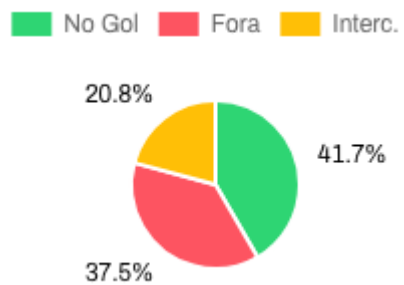

#31 Ruan

No gol **1/1**  
 Fora **0/1**  
 Interceptados **4/5**  
 Gols **0/1**  
 Precisão **100%**  
 Eficiência **20%**

#37 Yuri

No gol **1/2**  
 Fora **1/2**  
 Interceptados **1/3**  
 Gols **0/2**  
 Precisão **50%**  
 Eficiência **66.7%**

G Gol   ● Chute no gol   ○ Chute para fora   × Chute interceptado

Blumenau

DESARMES AO LONGO DO TEMPO

DIST. ESPACIAL DE DESARMES

DISTRIBUIÇÃO DE DESARMES (MAPA DE CALOR)

DESARMES POR ATLETA

Minas

DISTRIBUIÇÃO DE CHUTES

CHUTES AO LONGO DO TEMPO

DIST. ESPACIAL DE CHUTES

GOLS

MAPA DE CALOR DE CHUTES NO GOL

MAPA DE CALOR DE CHUTES PARA FORA

Minas

CHUTES TENTADOS

Minas