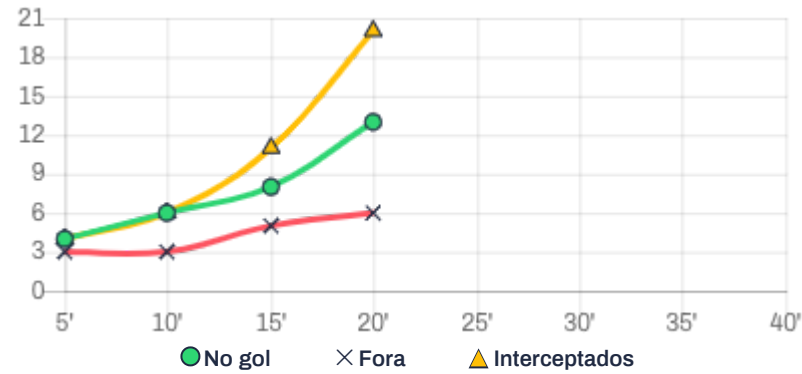

Atleta

Min.

+/-

Defesas

Gols Sofridos

Atleta	Min.	+/-	Defesas	Gols Sofridos
#1 Anderson	40:00	+1	13	0
#3 Lucas	04:43	0	0	0

Blumenau

DISTRIBUIÇÃO DE CHUTES

CHUTES AO LONGO DO TEMPO

DIST. ESPACIAL DE CHUTES

GOLS

MAPA DE CALOR DE CHUTES NO GOL

MAPA DE CALOR DE CHUTES PARA FORA

Blumenau

CHUTES TENTADOS

Blumenau