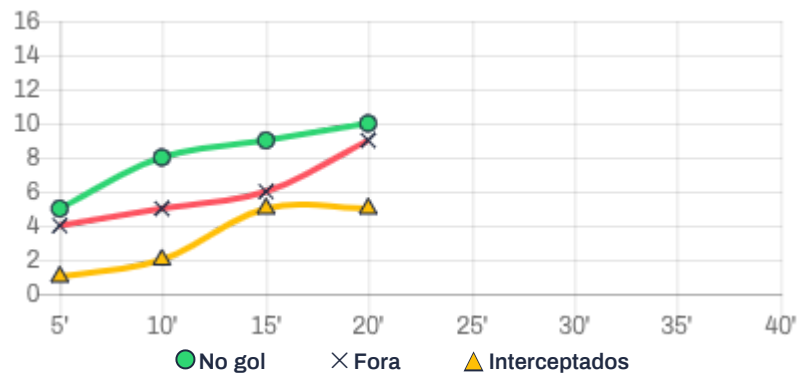

#31 Ruan

No gol **1/1**  
 Fora **0/1**  
 Interceptados **4/5**  
 Gols **0/1**  
 Precisão **100%**  
 Eficiência **20%**

#37 Yuri

No gol **1/2**  
 Fora **1/2**  
 Interceptados **1/3**  
 Gols **0/2**  
 Precisão **50%**  
 Eficiência **66.7%**

G Gol   ● Chute no gol   ○ Chute para fora   × Chute interceptado

Blumenau

DESARMES AO LONGO DO TEMPO

DIST. ESPACIAL DE DESARMES

DISTRIBUIÇÃO DE DESARMES (MAPA DE CALOR)

DESARMES POR ATLETA

Minas

DISTRIBUIÇÃO DE CHUTES

CHUTES AO LONGO DO TEMPO

DIST. ESPACIAL DE CHUTES

GOLS

MAPA DE CALOR DE CHUTES NO GOL

MAPA DE CALOR DE CHUTES PARA FORA

Minas

CHUTES TENTADOS

Minas