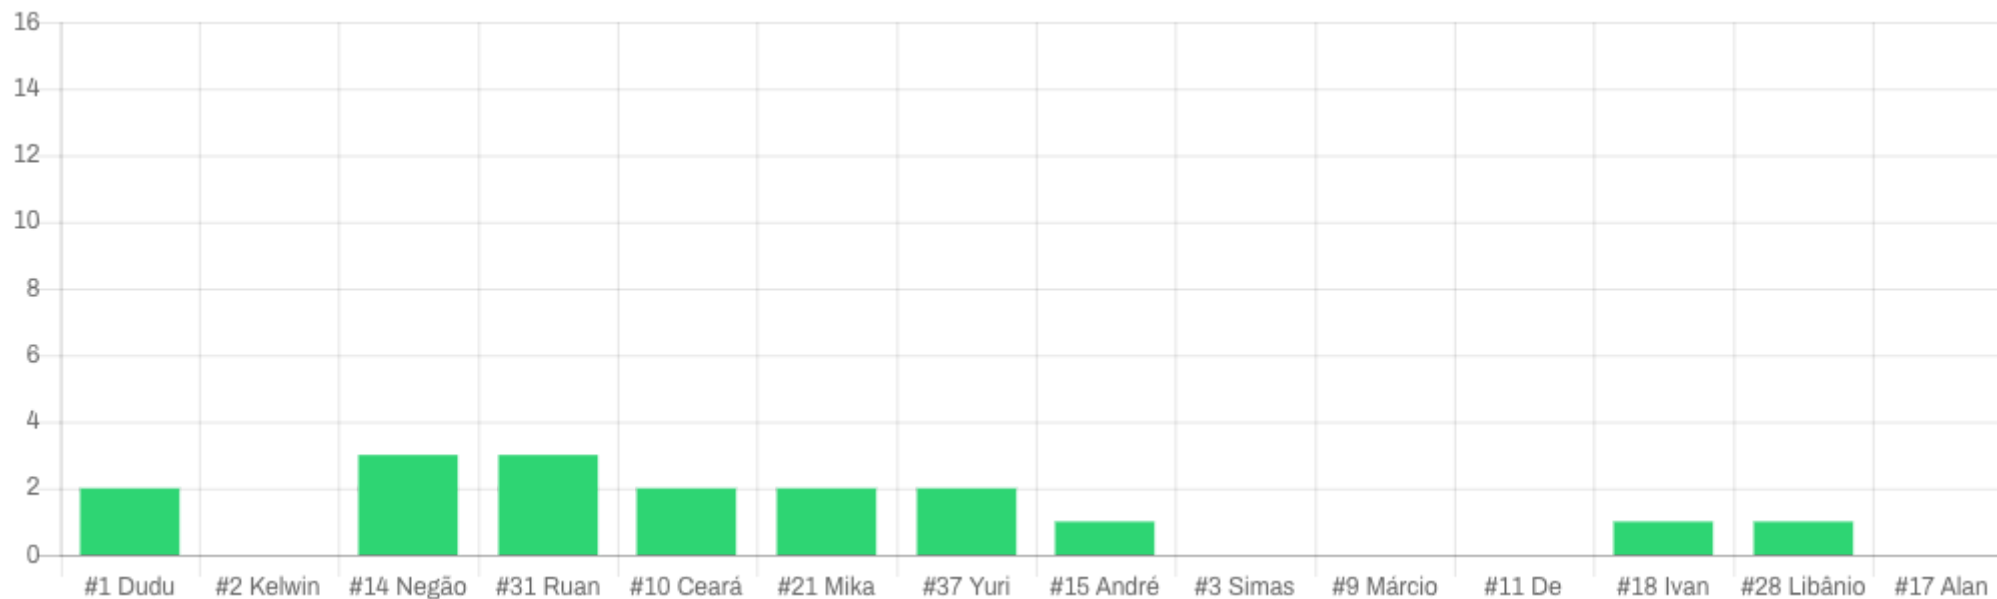

G Gol   ● Chute no gol   ○ Chute para fora   × Chute interceptado

Blumenau

DESARMES AO LONGO DO TEMPO

DIST. ESPACIAL DE DESARMES

DISTRIBUIÇÃO DE DESARMES (MAPA DE CALOR)

DESARMES POR ATLETA

Minas

DISTRIBUIÇÃO DE CHUTES

CHUTES AO LONGO DO TEMPO

DIST. ESPACIAL DE CHUTES

GOLS

MAPA DE CALOR DE CHUTES NO GOL

MAPA DE CALOR DE CHUTES PARA FORA

Minas

CHUTES TENTADOS

Minas