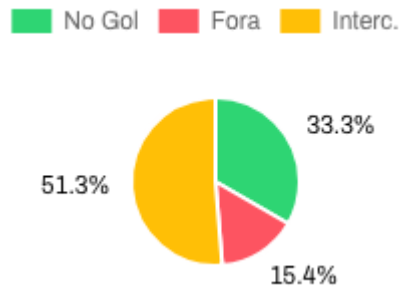

Atleta

Min.

+/-

Defesas

Gols Sofridos

Atleta	Min.	+/-	Defesas	Gols Sofridos
#1 Anderson	40:00	+1	13	0
#3 Lucas	04:43	0	0	0

Blumenau

DISTRIBUIÇÃO DE CHUTES

CHUTES AO LONGO DO TEMPO

DIST. ESPACIAL DE CHUTES

GOLS

MAPA DE CALOR DE CHUTES NO GOL

MAPA DE CALOR DE CHUTES PARA FORA

Blumenau

CHUTES TENTADOS

Blumenau