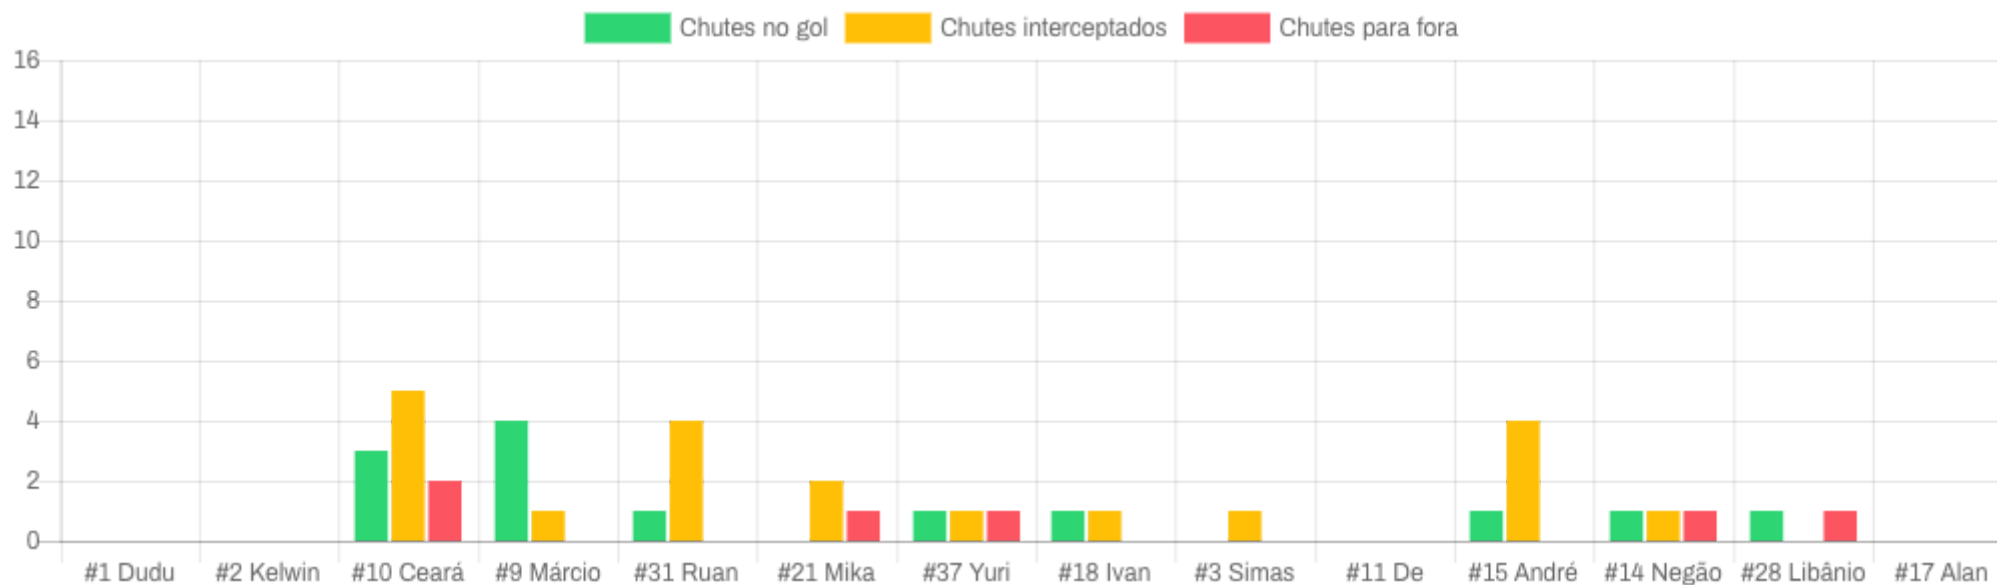

CHUTES AO LONGO DO TEMPO

DIST. ESPACIAL DE CHUTES

GOLS

MAPA DE CALOR DE CHUTES NO GOL

MAPA DE CALOR DE CHUTES PARA FORA

Blumenau

CHUTES TENTADOS

Blumenau