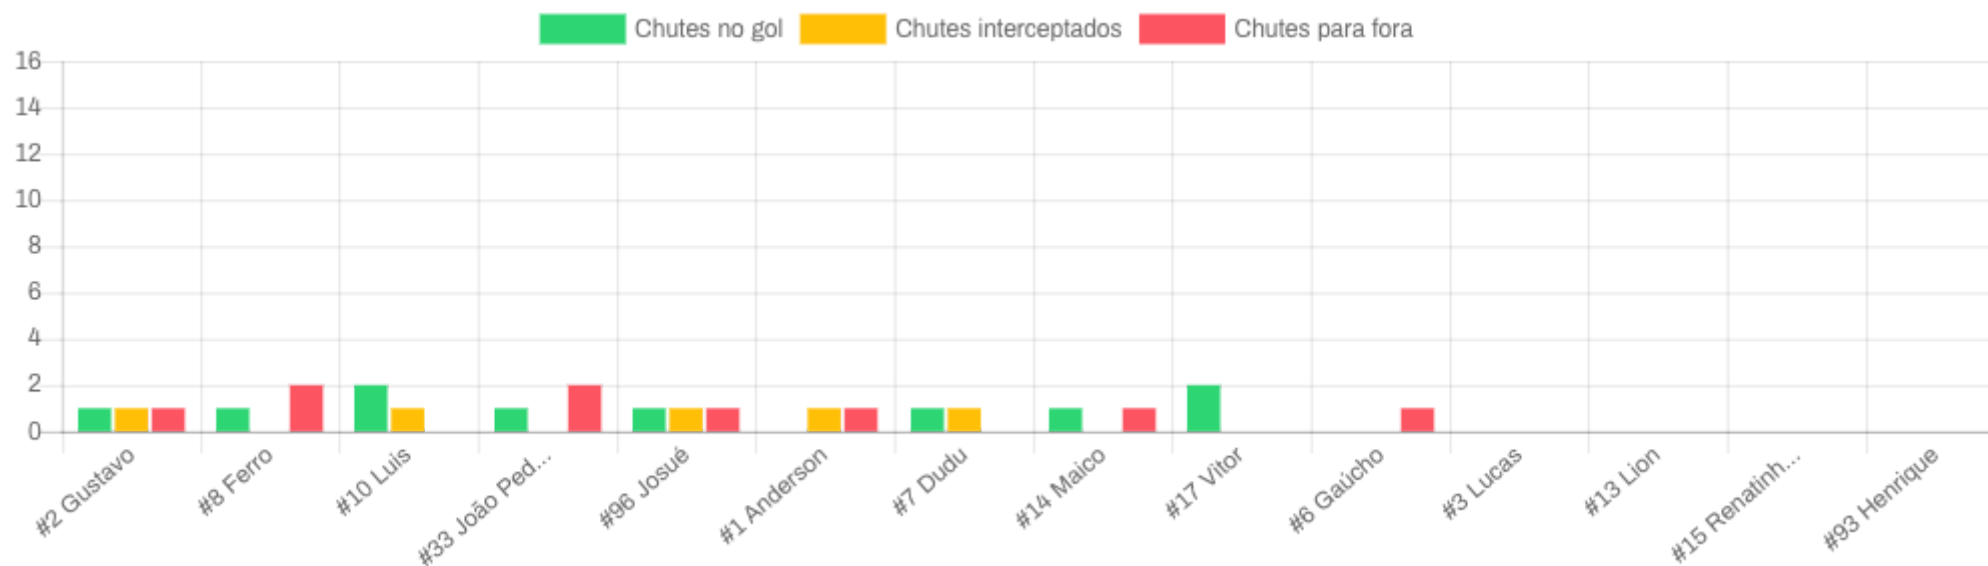

CHUTES AO LONGO DO TEMPO

DIST. ESPACIAL DE CHUTES

GOLS

MAPA DE CALOR DE CHUTES NO GOL

MAPA DE CALOR DE CHUTES PARA FORA

Minas

CHUTES TENTADOS

Minas

#1 Anderson

No gol 0/1  
 Fora 1/1  
 Interceptados 1/2  
 Gols 0/1  
 Precisão 0%  
 Eficiência 50%

#2 Gustavo

No gol 1/2  
 Fora 1/2  
 Interceptados 1/3  
 Gols 0/2  
 Precisão 50%  
 Eficiência 66.7%

#3 Lucas

No gol 0/0  
 Fora 0/0  
 Interceptados 0/0  
 Gols 0/0  
 Precisão 0%  
 Eficiência 0%

#6 Gaúcho

No gol 0/1  
 Fora 1/1  
 Interceptados 0/1  
 Gols 0/1  
 Precisão 0%  
 Eficiência 100%

#7 Dudu