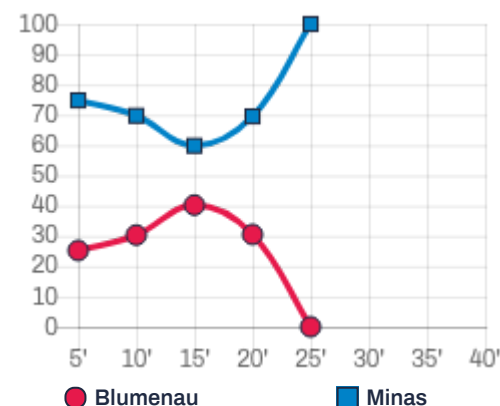

POSSE AO LONGO DO TEMPO

Blumenau	
Dudu	1
Kelwin	2
Simas	3
Márcio	9
Ceará	10
De	11
A Negão	14
André	15
Alan	17
Ivan	18
Mika	21
Libânio	28
Ruan	31
A Yuri	37

Minas	
Anderson	1
Gustavo	2
Lucas	3
A Gaúcho	6
Dudu	7
A Ferro	8
Luis	10
Lion	13
A Maico	14
Renatinho	15
Vitor	17
João Pedro	33
Henrique	93
🏆 Josué	96

Alexandre Eduardo de Melo

Peri Alves Fuentes Filho