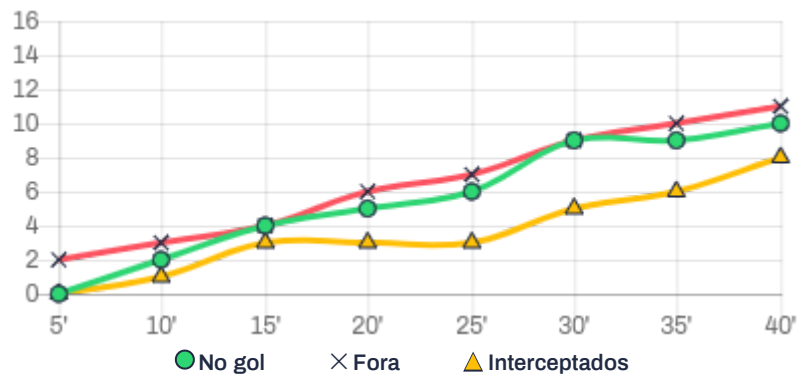

Atleta	Min.	+/-	ATAQUE												DEFESA				
			Chutes						Erros						Disciplina				
			Gols	Total	No gol	Fora	Int.	Prec.	Efic.	10M	PK	Ass.	PE + Er	F. Rec.				Des.	Interc.
#1 Rhuan	--:--	0	0	0	0/0	0	0	0.0%	0.0%	0/0	0/0	0	0+0 (0)	0	0	1	0	0	0
#3 Felipe	13:52	-1	1	5	3/5	2	1	75.0%	80.0%	0/0	0/0	0	11+4 (15)	2	5	3	2	0	0
#7 Lineker	08:50	-1	0	1	0/1	1	1	-	0.0%	0/0	0/0	0	4+2 (6)	1	6	2	1	0	0
#9 Raul	16:08	-1	0	5	1/5	4	3	50.0%	40.0%	0/0	0/0	0	1+6 (7)	2	1	0	1	0	0
#10 Cabreúva	25:56	-2	0	3	1/3	2	1	50.0%	66.7%	0/0	0/0	0	12+5 (17)	2	5	5	0	0	0
#11 Keké	23:52	0	1	4	4/4	0	0	100.0%	100.0%	0/0	1/1	0	4+6 (10)	0	1	2	0	0	0
#13 Gustavo Soares	20:22	0	0	5	3/5	2	1	75.0%	80.0%	0/0	0/0	0	8+3 (11)	0	2	2	1	0	0
#18 Gabrielzinho	13:41	0	0	5	4/5	1	1	100.0%	80.0%	0/0	0/0	0	3+5 (8)	0	0	3	2	0	0
#21 Diegão	--:--	-	-	-	-/-	-	-	-	-	-/-	-/-	-	-	-	-	-	-	-	-
#25 Velloso	37:40	-1	0	3	2/3	1	1	100.0%	66.7%	0/0	0/0	0	11+0 (11)	0	1	5	3	0	0
#27 Jorginho	--:--	0	0	1	1/1	0	0	100.0%	100.0%	0/0	0/0	0	4+0 (4)	1	2	1	1	1	0
#44 Zazá	03:41	+1	0	2	1/2	1	0	50.0%	100.0%	0/0	0/0	0	0+4 (4)	0	0	2	0	0	0
#77 Fernandinho	27:04	0	0	4	0/4	4	2	0.0%	50.0%	0/0	0/0	0	5+5 (10)	0	3	5	0	0	0

Atleta	Min.	+/-	Defesas	Gols Sofridos
#1 Rhuan	--:--	0	0	0
#21 Diegão	--:--	-	-	-
#25 Velloso	37:40	-1	7	3

Atlântico

DISTRIBUIÇÃO DE CHUTES

CHUTES AO LONGO DO TEMPO

DIST. ESPACIAL DE CHUTES

GOLS

MAPA DE CALOR DE CHUTES NO GOL

MAPA DE CALOR DE CHUTES PARA FORA

Atlético

CHUTES TENTADOS

Atlântico

#1 Careca

No gol 0/4
 Fora 4/4
 Interceptados 0/4
 Gols 0/4
 Precisão 0%
 Eficiência 100%

#4 Raul

No gol 0/0
 Fora 0/0
 Interceptados 0/0
 Gols 0/0
 Precisão 0%
 Eficiência 0%

#7 Lucas

No gol 3/3
 Fora 0/3
 Interceptados 1/4
 Gols 0/3
 Precisão 100%
 Eficiência 75%

#8 Silva

No gol 0/2
 Fora 2/2
 Interceptados 4/6
 Gols 0/2
 Precisão 0%
 Eficiência 33.3%

#9 Caio Jr

No gol 0/0
 Fora 0/0
 Interceptados 0/0
 Gols 0/0
 Precisão 0%
 Eficiência 0%