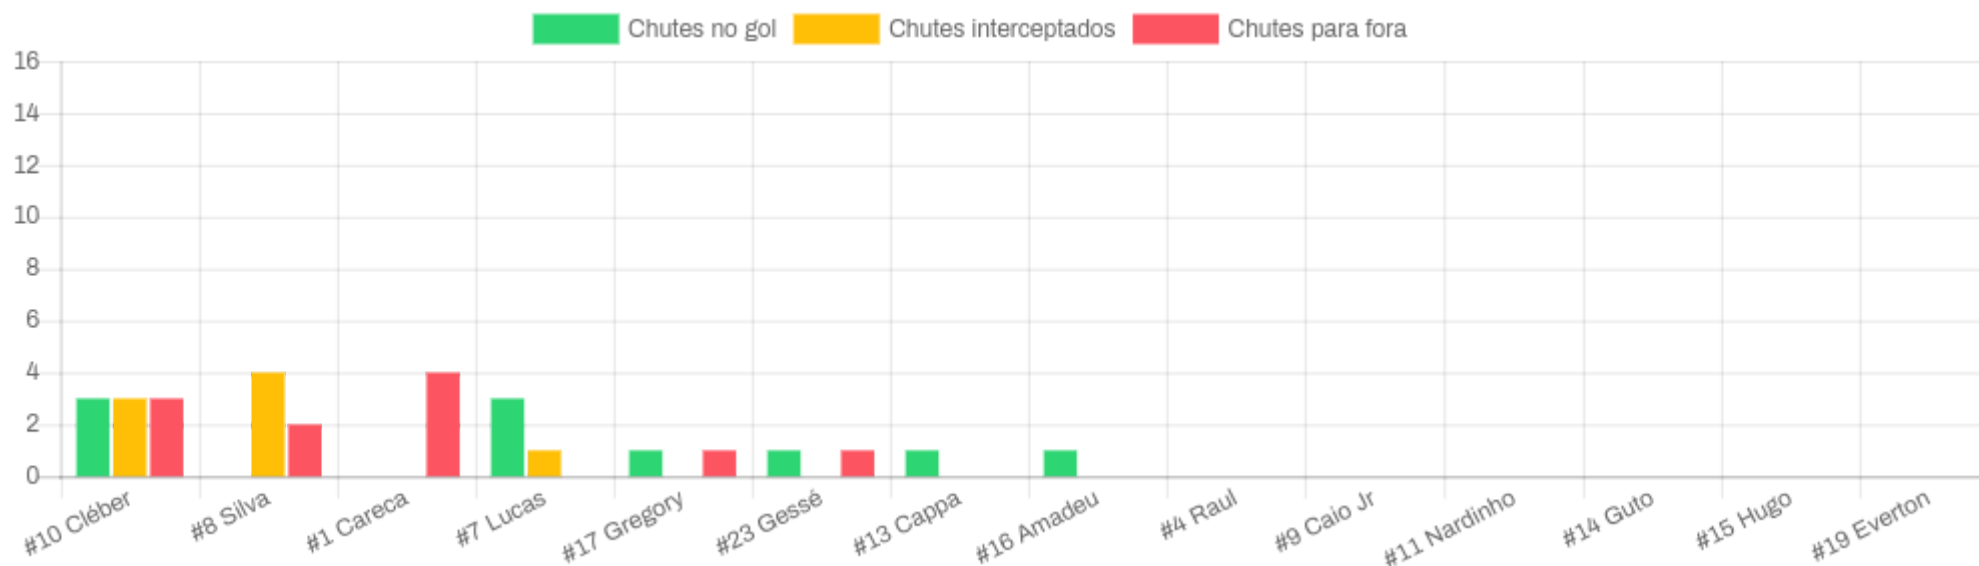

Atleta	Min.	+/-	ATAQUE												DEFESA				
			Chutes						Erros						Disciplina				
			Gols	Total	No gol	Fora	Int.	Prec.	Efic.	10M	PK	Ass.	PE + Er	F. Rec.				Des.	Interc.
#1 Rhuan	--:--	0	0	0	0/0	0	0	0.0%	0.0%	0/0	0/0	0	0+0 (0)	0	0	1	0	0	0
#3 Felipe	13:52	-1	1	5	3/5	2	1	75.0%	80.0%	0/0	0/0	0	11+4 (15)	2	5	3	2	0	0
#7 Lineker	08:50	-1	0	1	0/1	1	1	-	0.0%	0/0	0/0	0	4+2 (6)	1	6	2	1	0	0
#9 Raul	16:08	-1	0	5	1/5	4	3	50.0%	40.0%	0/0	0/0	0	1+6 (7)	2	1	0	1	0	0
#10 Cabreúva	25:56	-2	0	3	1/3	2	1	50.0%	66.7%	0/0	0/0	0	12+5 (17)	2	5	5	0	0	0
#11 Keké	23:52	0	1	4	4/4	0	0	100.0%	100.0%	0/0	1/1	0	4+6 (10)	0	1	2	0	0	0
#13 Gustavo Soares	20:22	0	0	5	3/5	2	1	75.0%	80.0%	0/0	0/0	0	8+3 (11)	0	2	2	1	0	0
#18 Gabrielzinho	13:41	0	0	5	4/5	1	1	100.0%	80.0%	0/0	0/0	0	3+5 (8)	0	0	3	2	0	0
#21 Diegão	--:--	-	-	-	-/-	-	-	-	-	-/-	-/-	-	-	-	-	-	-	-	-
#25 Velloso	37:40	-1	0	3	2/3	1	1	100.0%	66.7%	0/0	0/0	0	11+0 (11)	0	1	5	3	0	0
#27 Jorginho	--:--	0	0	1	1/1	0	0	100.0%	100.0%	0/0	0/0	0	4+0 (4)	1	2	1	1	1	0
#44 Zazá	03:41	+1	0	2	1/2	1	0	50.0%	100.0%	0/0	0/0	0	0+4 (4)	0	0	2	0	0	0
#77 Fernandinho	27:04	0	0	4	0/4	4	2	0.0%	50.0%	0/0	0/0	0	5+5 (10)	0	3	5	0	0	0

Atleta	Min.	+/-	Defesas	Gols Sofridos
#1 Rhuan	--:--	0	0	0
#21 Diegão	--:--	-	-	-
#25 Velloso	37:40	-1	7	3

Atlântico

DISTRIBUIÇÃO DE CHUTES

CHUTES AO LONGO DO TEMPO

DIST. ESPACIAL DE CHUTES

GOLS

MAPA DE CALOR DE CHUTES NO GOL

MAPA DE CALOR DE CHUTES PARA FORA

Atlético

CHUTES TENTADOS

Atlântico

#1 Careca

No gol 0/4
 Fora 4/4
 Interceptados 0/4
 Gols 0/4
 Precisão 0%
 Eficiência 100%

#4 Raul

No gol 0/0
 Fora 0/0
 Interceptados 0/0
 Gols 0/0
 Precisão 0%
 Eficiência 0%