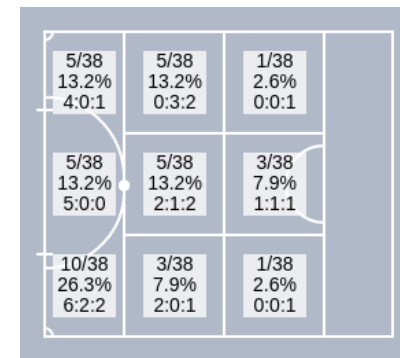

#19 Everton

No gol /
 Fora /
 Interceptados /
 Gols /
 Precisão -
 Eficiência -

#23 Gessé

No gol **1/2**
 Fora **1/2**
 Interceptados **0/2**
 Gols **0/2**
 Precisão **50%**
 Eficiência **100%**

G Gol ● Chute no gol ○ Chute para fora × Chute interceptado

Intelli

DISTRIBUIÇÃO DE CHUTES

■ No Gol ■ Fora ■ Interc.

CHUTES AO LONGO DO TEMPO

DIST. ESPACIAL DE CHUTES

GOLS

MAPA DE CALOR DE CHUTES NO GOL

MAPA DE CALOR DE CHUTES PARA FORA

Intelli

CHUTES TENTADOS

Intelli

#1 Rhuan

No gol 0/0
 Fora 0/0
 Interceptados 0/0
 Gols 0/0
 Precisão 0%
 Eficiência 0%

#3 Felipe

No gol 3/4
 Fora 1/4
 Interceptados 1/5
 Gols 1/4
 Precisão 75%
 Eficiência 80%