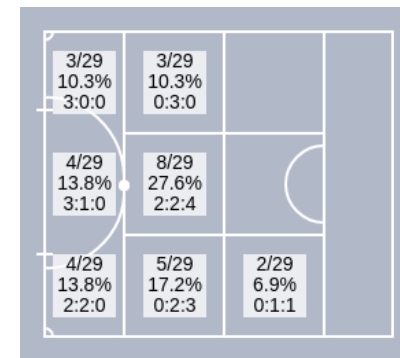

Atleta	Min.	+/-	ATAQUE												DEFESA				
			Chutes						Erros						Disciplina				
			Gols	Total	No gol	Fora	Int.	Prec.	Efic.	10M	PK	Ass.	PE + Er	F. Rec.				Des.	Interc.
#1 Rhuan	--:--	0	0	0	0/0	0	0	0.0%	0.0%	0/0	0/0	0	0+0 (0)	0	0	1	0	0	0
#3 Felipe	13:52	-1	1	5	3/5	2	1	75.0%	80.0%	0/0	0/0	0	11+4 (15)	2	5	3	2	0	0
#7 Lineker	08:50	-1	0	1	0/1	1	1	-	0.0%	0/0	0/0	0	4+2 (6)	1	6	2	1	0	0
#9 Raul	16:08	-1	0	5	1/5	4	3	50.0%	40.0%	0/0	0/0	0	1+6 (7)	2	1	0	1	0	0
#10 Cabreúva	25:56	-2	0	3	1/3	2	1	50.0%	66.7%	0/0	0/0	0	12+5 (17)	2	5	5	0	0	0
#11 Keké	23:52	0	1	4	4/4	0	0	100.0%	100.0%	0/0	1/1	0	4+6 (10)	0	1	2	0	0	0
#13 Gustavo Soares	20:22	0	0	5	3/5	2	1	75.0%	80.0%	0/0	0/0	0	8+3 (11)	0	2	2	1	0	0
#18 Gabrielzinho	13:41	0	0	5	4/5	1	1	100.0%	80.0%	0/0	0/0	0	3+5 (8)	0	0	3	2	0	0
#21 Diegão	--:--	-	-	-	-/-	-	-	-	-	-/-	-/-	-	-	-	-	-	-	-	-
#25 Velloso	37:40	-1	0	3	2/3	1	1	100.0%	66.7%	0/0	0/0	0	11+0 (11)	0	1	5	3	0	0
#27 Jorginho	--:--	0	0	1	1/1	0	0	100.0%	100.0%	0/0	0/0	0	4+0 (4)	1	2	1	1	1	0
#44 Zazá	03:41	+1	0	2	1/2	1	0	50.0%	100.0%	0/0	0/0	0	0+4 (4)	0	0	2	0	0	0
#77 Fernandinho	27:04	0	0	4	0/4	4	2	0.0%	50.0%	0/0	0/0	0	5+5 (10)	0	3	5	0	0	0

Atleta	Min.	+/-	Defesas	Gols Sofridos
#1 Rhuan	--:--	0	0	0
#21 Diegão	--:--	-	-	-
#25 Velloso	37:40	-1	7	3

Atlântico

DISTRIBUIÇÃO DE CHUTES

CHUTES AO LONGO DO TEMPO

DIST. ESPACIAL DE CHUTES

GOLS

MAPA DE CALOR DE CHUTES NO GOL

MAPA DE CALOR DE CHUTES PARA FORA

Atlético

CHUTES TENTADOS

Atlântico

#1 Careca

No gol 0/4
 Fora 4/4
 Interceptados 0/4
 Gols 0/4
 Precisão 0%
 Eficiência 100%

#4 Raul

No gol 0/0
 Fora 0/0
 Interceptados 0/0
 Gols 0/0
 Precisão 0%
 Eficiência 0%

#7 Lucas

No gol 3/3
 Fora 0/3
 Interceptados 1/4
 Gols 0/3
 Precisão 100%
 Eficiência 75%

#8 Silva

No gol 0/2
 Fora 2/2
 Interceptados 4/6
 Gols 0/2
 Precisão 0%
 Eficiência 33.3%

#9 Caio Jr

No gol 0/0
 Fora 0/0
 Interceptados 0/0
 Gols 0/0
 Precisão 0%
 Eficiência 0%