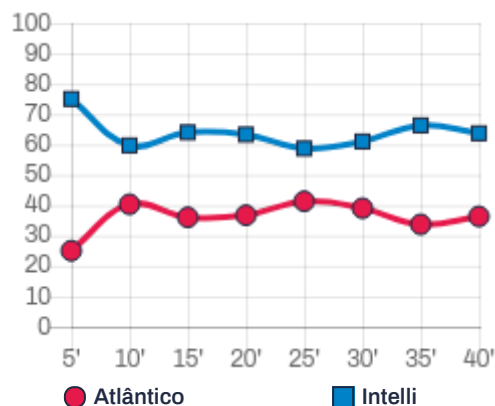

11 Chutes para fora 7

8 Interceptados 11

72.4% Efetividade 71.1%

47.6% Precisão 74.1%

DEFESA/DISCIPLINA

ATL × INT

36 Desarmes 26

44 Interceptações 31

17 Defesas 7

8 Faltas 11

1 Cartão Amarelo 1

0 Cartão Vermelho 0

POSSE DE BOLA

POSSE AO LONGO DO TEMPO

Atlântico	
Careca	1
Raul	4
Lucas	7
Silva	8
Caio Jr	9
Cléber	10
Nardinho	11
Cappa	13
Guto	14
Hugo	15
Amadeu	16
Gregory	17
Everton	19
Gessé	23

Intelli	
Rhuan	1
Felipe	3
Lineker	7
Raul	9
Cabreúva	10
Keké	11
Gustavo Soares	13
Gabrielzinho	18
Diegão	21
Velloso	25
Jorginho	27
Zazá	44
Fernandinho	77

Gilmar André Teles Souza

Bruno Murari Silva

BOX SCORE