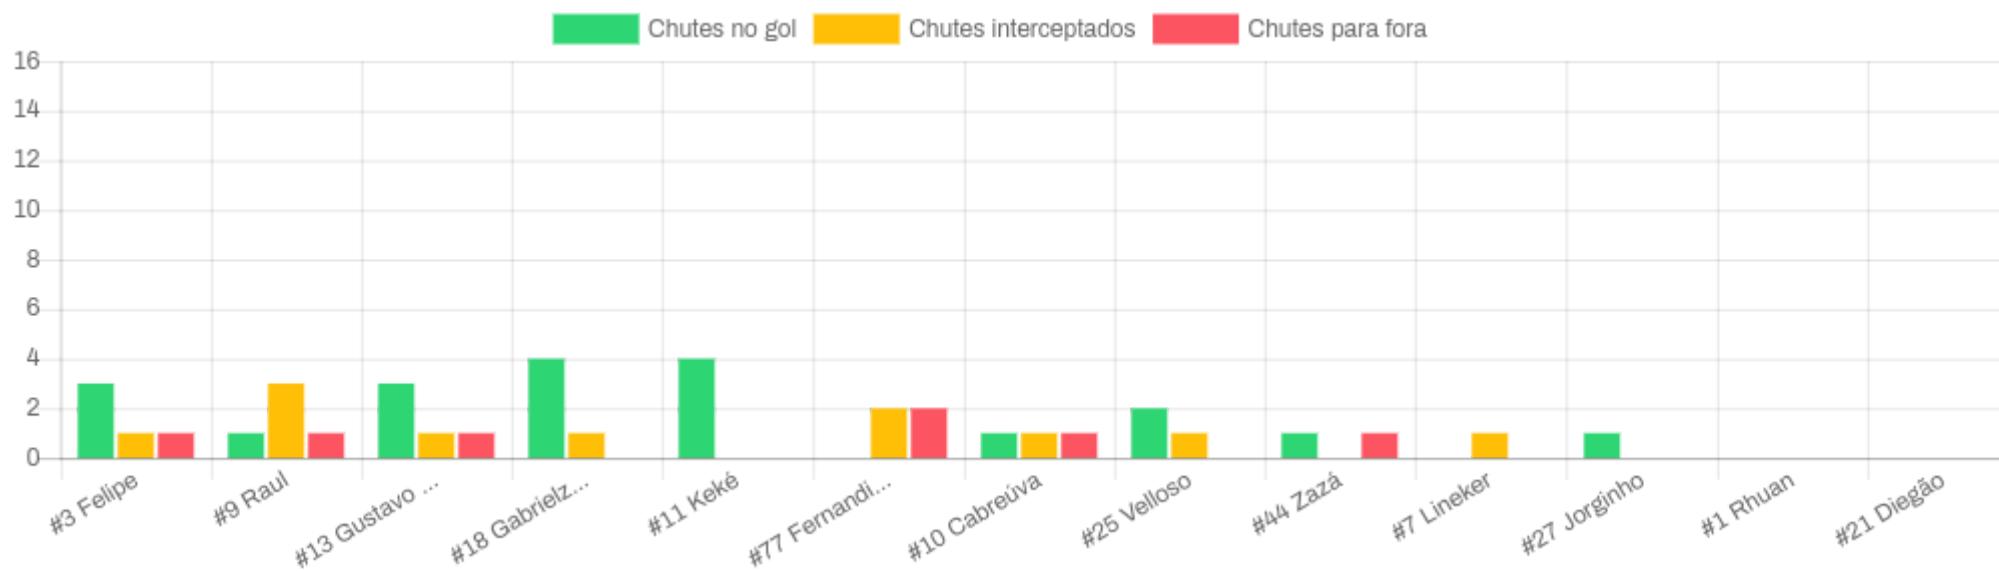

#19 Everton

No gol /
 Fora /
 Interceptados /
 Gols /
 Precisão -
 Eficiência -

#23 Gessé

No gol **1/2**
 Fora **1/2**
 Interceptados **0/2**
 Gols **0/2**
 Precisão **50%**
 Eficiência **100%**

G Gol ● Chute no gol ○ Chute para fora × Chute interceptado

Intelli

DISTRIBUIÇÃO DE CHUTES

■ No Gol ■ Fora ■ Interc.

CHUTES AO LONGO DO TEMPO

DIST. ESPACIAL DE CHUTES

GOLS

MAPA DE CALOR DE CHUTES NO GOL

MAPA DE CALOR DE CHUTES PARA FORA

Intelli

CHUTES TENTADOS

Intelli

#1 Rhuan

No gol 0/0
 Fora 0/0
 Interceptados 0/0
 Gols 0/0
 Precisão 0%
 Eficiência 0%

#3 Felipe

No gol 3/4
 Fora 1/4
 Interceptados 1/5
 Gols 1/4
 Precisão 75%
 Eficiência 80%

#7 Lineker

No gol 0/0
 Fora 0/0
 Interceptados 1/1
 Gols 0/0
 Precisão -
 Eficiência 0%

#9 Raul

No gol 1/2
 Fora 1/2
 Interceptados 3/5
 Gols 0/2
 Precisão 50%
 Eficiência 40%

#10 Cabreúva

No gol 1/2
 Fora 1/2
 Interceptados 1/3
 Gols 0/2
 Precisão 50%
 Eficiência 66.7%