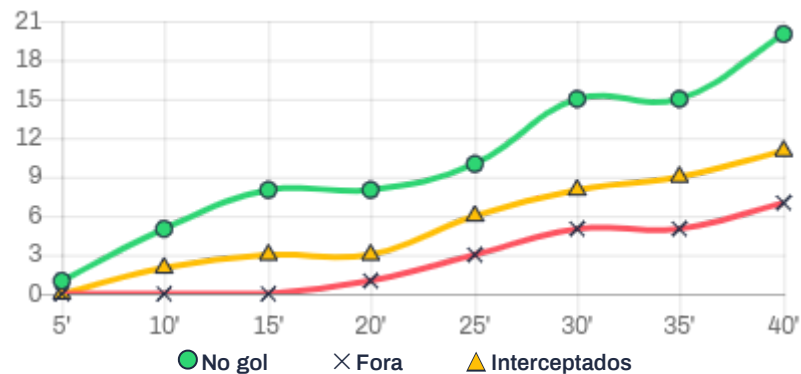

#16 Amadeu

No gol **1/1**
 Fora **0/1**
 Interceptados **0/1**
 Gols **0/1**
 Precisão **100%**
 Eficiência **100%**

#17 Gregory

No gol **1/2**
 Fora **1/2**
 Interceptados **0/2**
 Gols **1/2**
 Precisão **50%**
 Eficiência **100%**

#19 Everton

No gol /
 Fora /
 Interceptados /
 Gols /
 Precisão -
 Eficiência -

#23 Gessé

No gol **1/2**
 Fora **1/2**
 Interceptados **0/2**
 Gols **0/2**
 Precisão **50%**
 Eficiência **100%**

G Gol ● Chute no gol ○ Chute para fora × Chute interceptado

Intelli

DISTRIBUIÇÃO DE CHUTES

■ No Gol ■ Fora ■ Interc.

CHUTES AO LONGO DO TEMPO

DIST. ESPACIAL DE CHUTES

GOLS

MAPA DE CALOR DE CHUTES NO GOL

MAPA DE CALOR DE CHUTES PARA FORA

Intelli

CHUTES TENTADOS

Intelli

#1 Rhuan

No gol 0/0
 Fora 0/0
 Interceptados 0/0
 Gols 0/0
 Precisão 0%
 Eficiência 0%

#3 Felipe

No gol 3/4
 Fora 1/4
 Interceptados 1/5
 Gols 1/4
 Precisão 75%
 Eficiência 80%